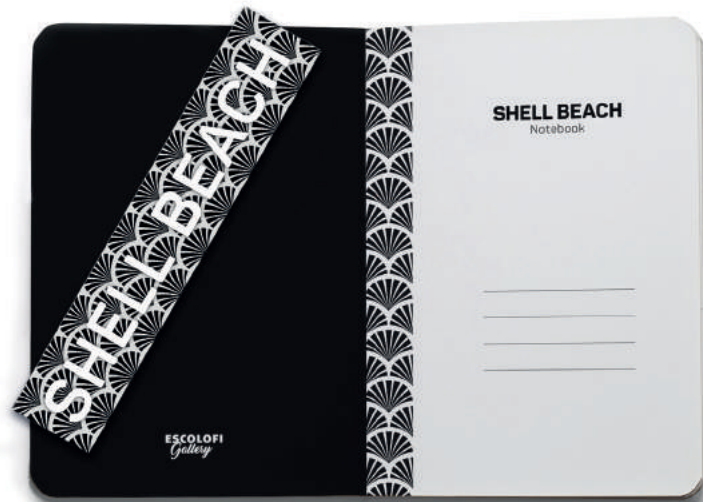

SHELL BEACH

Dibujas tus pasos en la arena de una playa paradisíaca, recoges conchas de diferentes tamaños, colores y formas, las llevas contigo y decoras tu rincón favorito con los recuerdos del mar... Eres tú, amante de los detalles naturales de la vida, quien mejor podrá disfrutar de la libreta Shell Beach, que con su precioso diseño de conchas te llevará, siempre que quieras, hasta tu paraíso particular de calma.

Características técnicas

Libreta Grapada
Din A5
40 hojas
90 gr
Dots

Shell Beach
Ref: 800202300
Ean: 8427195115005
Unidades paquete: 1
Unidades Caja: 50

Presentación
+ punto de libro
de REGALO