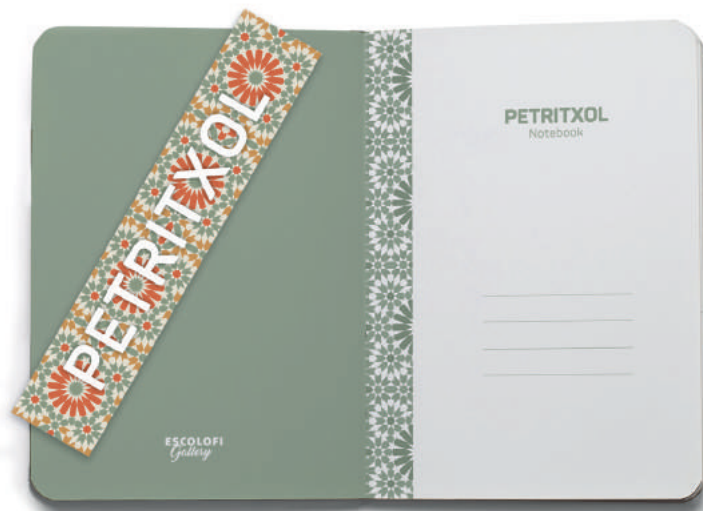

Presentación  
+ punto de libro  
de REGALO

Escudellers

# PETRITXOL

La libreta de los que emprenden, de los que madrugan para comenzar con energía a escribir sus sueños cada mañana, y haberlos hecho realidad al final del día. La calle Petritxol de Barcelona, en tonos cálidos y alegres, nos ha inspirado para ofrecer una aliada a esas mentes inquietas que saben que, como los comerciantes de la antigua calle, hay que trabajar y perseverar para conseguir los pequeños y grandes retos.