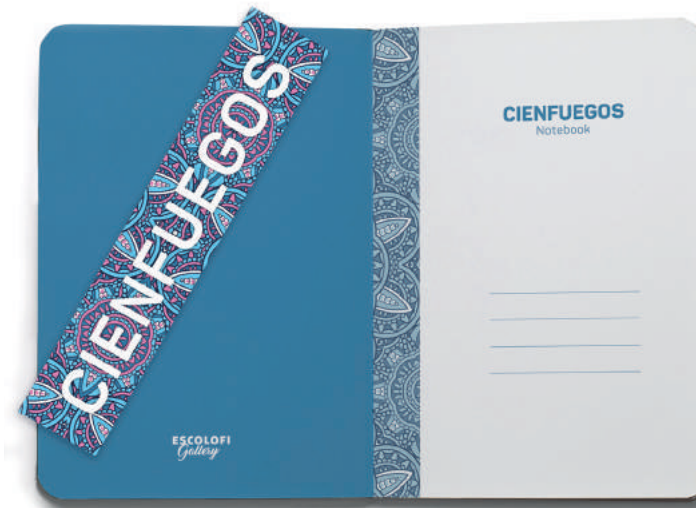

# SANTA ANNA

Tonos oscuros y estructuras caleidoscópicas con motivos florales. Esta libreta es todo sofisticación y elegancia para personas que, en el rigor del invierno, mantienen en armonía el orden del día a día y el caos de las ideas que aparecen cuando menos te lo esperas. Ideal para tomar notas frente al mar en un día de caminatas, meditación e introspección.

# CIENFUEGOS

El sabor de la Cuba más alegre se respira en la tapa y las páginas de la libreta Cienfuegos. La ciudad que fue llamada "La Perla del Sur" es un ejemplo de arquitectura racional y decoración neoclásica en comunión con el sabor y el color de la cultura cubana. Por ello es perfecta para ordenar las tareas cotidianas sin pasar por alto el disfrute, la creatividad y el aroma a café. Te gustará si lo tuyo son las flores, la fotografía, el baile y los lugares con encanto.