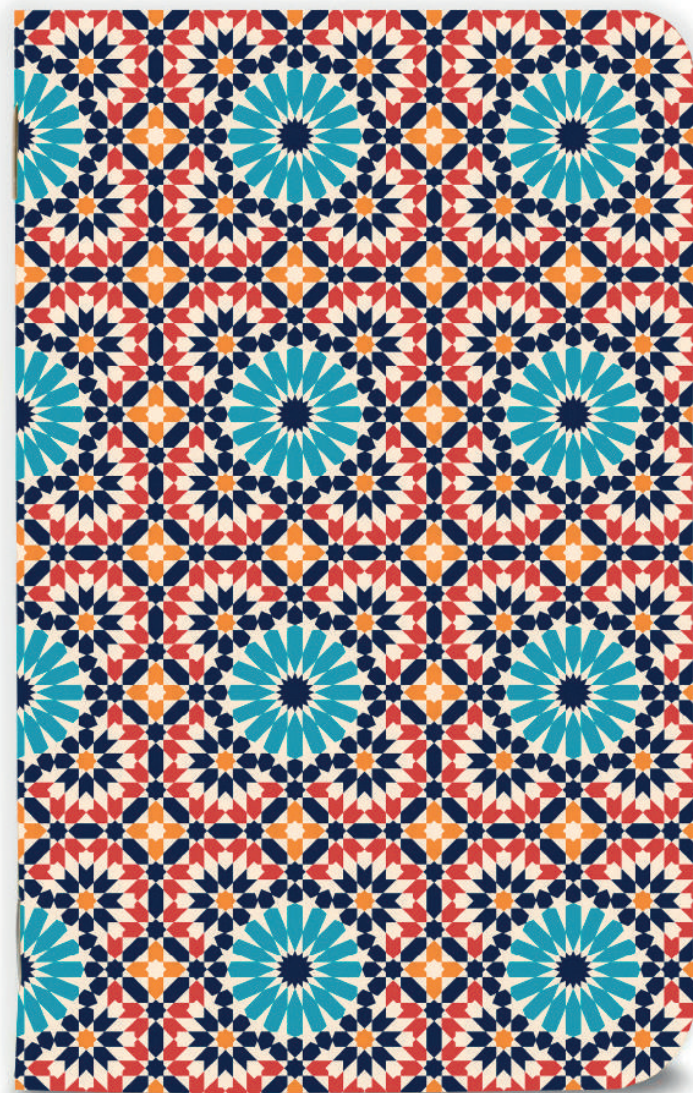

## Características técnicas

*Libreta Grapada*  
Din A5  
40 hojas  
90 gr  
Dots

**Gothic**  
Ref: 800201300  
Ean: 8427195114008  
Unidades paquete: 1  
Unidades Caja: 50

Presentación  
+ punto de libro  
de REGALO