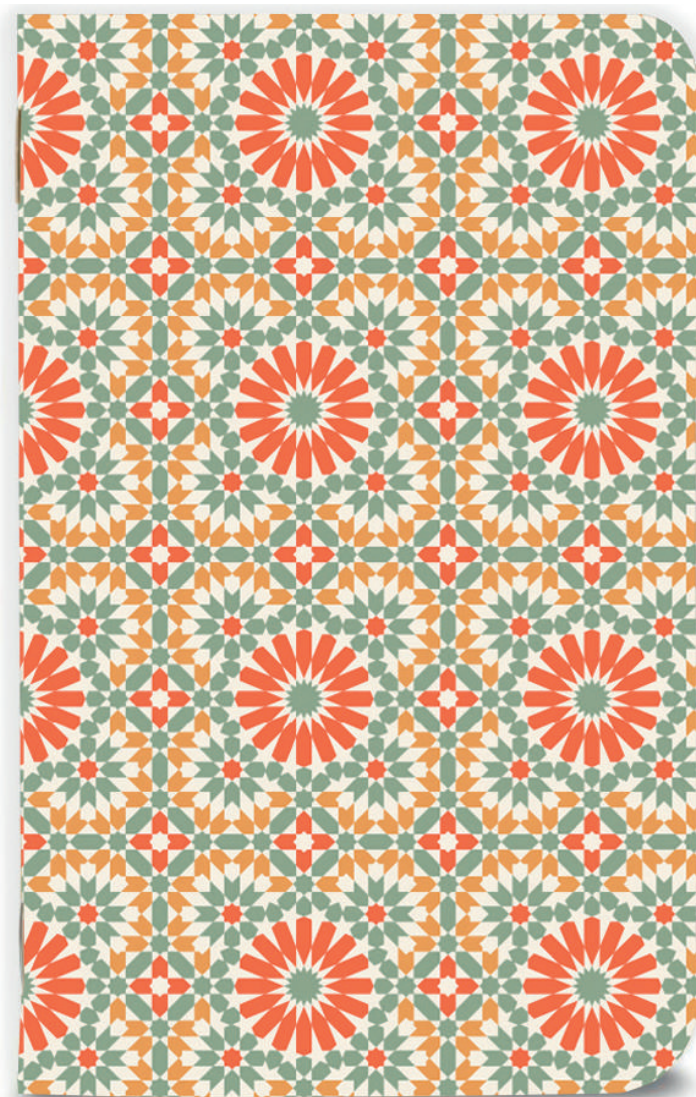

## Características técnicas

*Libreta Grapada*  
Din A5  
40 hojas  
90 gr  
Dots

**Petritxol**  
Ref: 800202000  
Ean: 8427195114701  
Unidades paquete: 1  
Unidades Caja: 50

Presentación  
+ punto de libro  
de REGALO