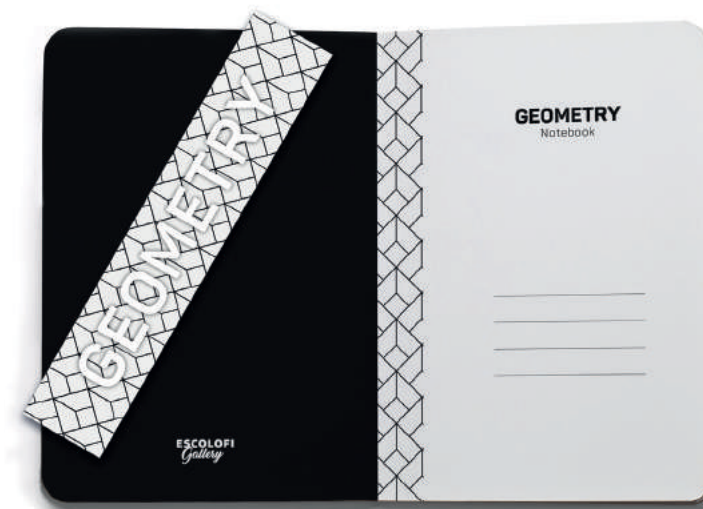

# GEOMETRY

Mires donde mires, la geometría te rodea. Si te sientes el hombre de Vitrubio en un universo de rectas, curvas, ángulos y proporciones perfectas, la libreta Geometry es más que idónea para tus trazos y apuntes. El diseño es uno de sus valores y una forma de inspirarte a cada paso, en tus proyectos profesionales y creativos. La libreta para arquitectos, decoradores, matemáticos, profesores, escultores... ¡Amantes de las formas perfectas!