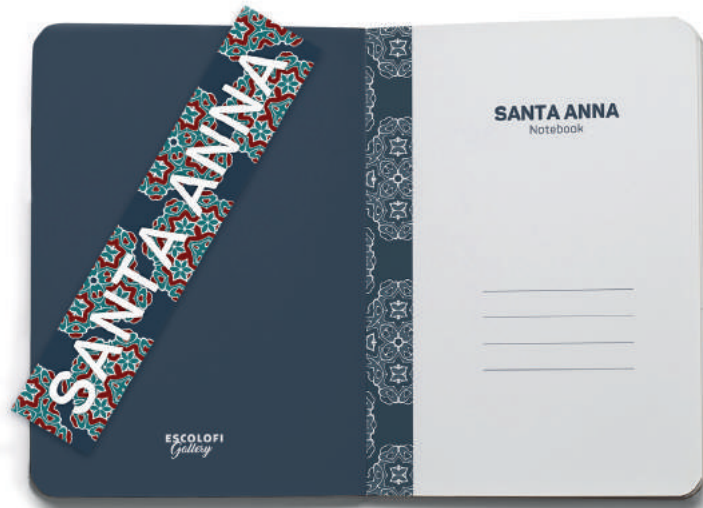

# SANTA ANNA

Tonos oscuros y estructuras caleidoscópicas con motivos florales. Esta libreta es todo sofisticación y elegancia para personas que, en el rigor del invierno, mantienen en armonía el orden del día a día y el caos de las ideas que aparecen cuando menos te lo esperas. Ideal para tomar notas frente al mar en un día de caminatas, meditación e introspección.