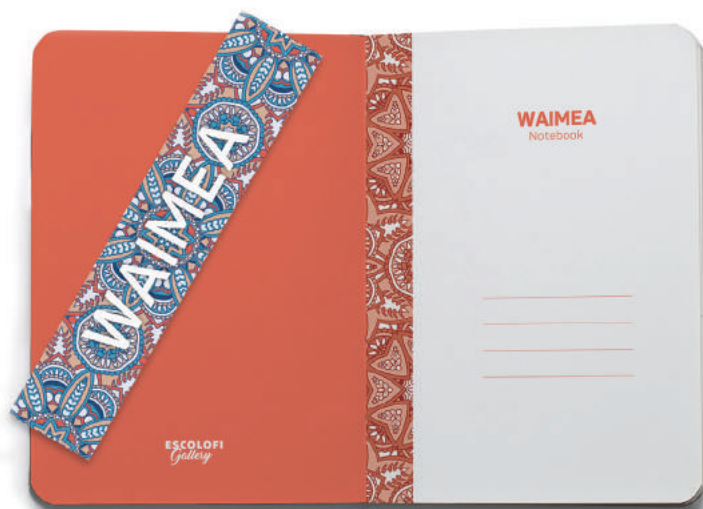

WAIMEA

Decir Waimea es sentir la emoción, las ganas irrefrenables de lanzarse al mar. Situada en la costa norte de Oahu, en Hawai, esta bahía atrae a los mejores surfistas del mundo en busca de olas gigantes y la posibilidad de poner a prueba su fuerza física, su valor, su conocimiento del agua y su amor por el océano. El estilo de la libreta Waimea es marino y tribal, arriesgado y a la vez alegre. Si te gustan el mar, el sol y la aventura, toma nota porque la siguiente ola está llegando.

Características técnicas

Libreta Grapada
Din A5
40 hojas
90 gr
Dots

Waimea
Ref: 800202500
Ean: 8427195115203
Unidades paquete: 1
Unidades Caja: 50

MAVERICKS

Mavericks transmite la esencia de una de las olas izquierdas más peligrosas del mundo, situada en California cerca de Half Moon Bay, a solo 20 minutos al sur de San Francisco y que alcanza hasta 18 metros de ferocidad y perfección. Mavericks es una libreta solo al alcance de los "no fear", que han nacido intrépidos, apasionados, dispuestos a dejar huella y conquistar retos casi imposibles. ¡Súbete a la ola!

Características técnicas

Libreta Grapada
Din A5
40 hojas
90 gr
Dots

Mavericks
Ref: 800201800
Ean: 8427195114503
Unidades paquete: 1
Unidades Caja: 50

Presentación
+ punto de libro
de REGALO

Presentación
+ punto de libro
de REGALO